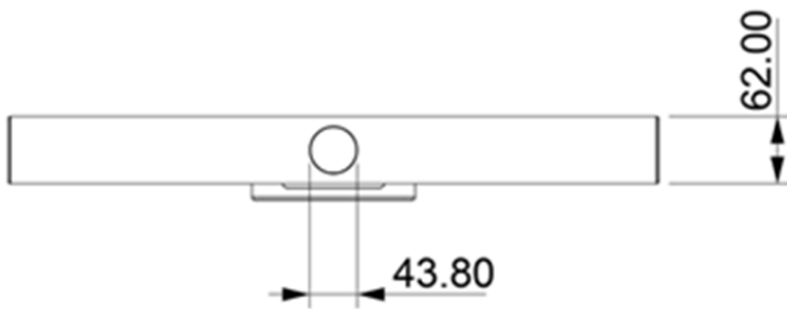

Abmessungen: