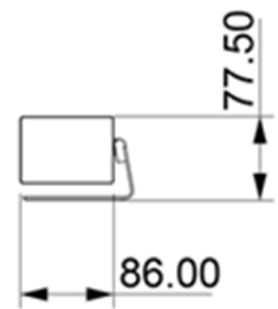

Schnittstellen

USB	1x USB 3.0 Typ B, inkl. 4,8m USB Kabel Typ-A auf Typ-B
Audio	1x 3,5 mm Klinke Line-In
Stromanschluß	Netzteil mit HEC3800 Stecker DC12V / 2A

Halterung

Standfuß	fest verschraubt, demontierbar
Wandhalterung	Im Lieferumfang, Montage Blech mit 4 Schrauben und Dübel
Bildschirm Halterung	optional erhältlich

Abmessungen:

Videobild Qualität des hochwertigen 8 Megapixel CMOS-Bildsensor

Voice Tracking Kamera mit Auto Framing