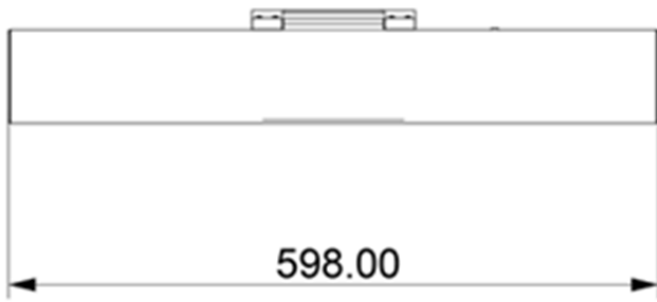

Abmessungen: