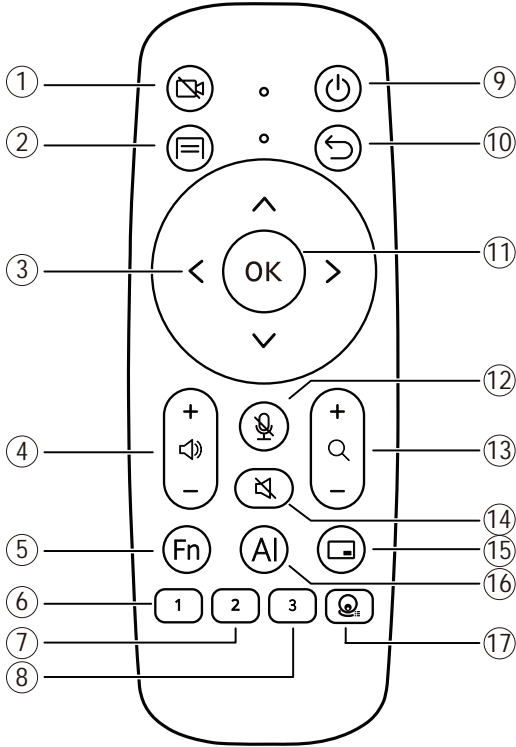

# Connection

(The recommended horizontal cascade distance is 3 meters, and the maximum number of cascades is 3.)

Note

When the device needs to switch between peripheral mode and BYOM mode, connect the HDMI OUT of the conference PC to the HDMI IN port of the camera. If only using peripheral mode, please ignore this connection.

# Remote Control

No.	Name (EN)	Nome (IT)	Nombre (ES)	Nom (FR)	الاسم (AR)
1	Privacy Cover Switch	Interruttore copertura della privacy	Interruptor de cubierta de privacidad	Interrupteur de couverture de confidentialité	مفتاح غطاء الخصوصية
2	Menu	Menu	Menú	Menu	القائمة
3	Directions	Direzioni	Direcciones	Directions	الاتجاهات
4	Volume +/-	Volume +/-	Volumen +/-	Volume +/-	+/- الصوت
5	Reserve	Riserva	Reserva	Réserver	احتياطي
6	Preset 1	Preimpostazione 1	Preajuste 1	Préréglage 1	الإعداد المسبق 1
7	Preset 2	Preimpostazione 2	Preajuste 2	Préréglage 2	الإعداد المسبق 2
8	Preset 3	Preimpostazione 3	Preajuste 3	Préréglage 3	الإعداد المسبق 3
9	Standby	Standby	Espera	Veille	وضع الاستعداد
10	Return	Ritorno	Regresar	Retour	عودة
11	OK	OK	OK	OK	موافق
12	Microphone Mute	Disattivazione del microfono	Silenciar micrófono	Mise en sourdine du microphone	كتم الميكروفون
13	Zoom	Zoom	Zoom	Zoom	زووم
14	Speaker Mute	Disattivazione dell'altoparlante	Silenciar altavoces	Mise en sourdine des haut-parleurs	كتم السماع
15	Layout Switch	Commutazione del layout	Cambio de diseño	Commuter la disposition	تبديل التخطيط
16	AI	AI	AI	AI	الذكاء الاصطناعي
17	Preset	Preimpostazione	Preajuste	Préréglage	الإعداد المسبق