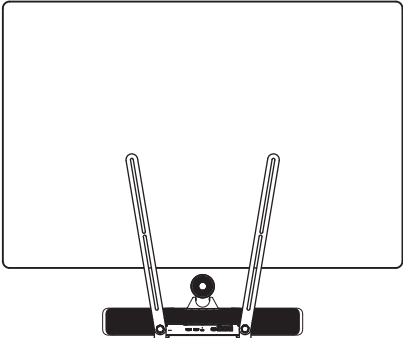

TV Mounting